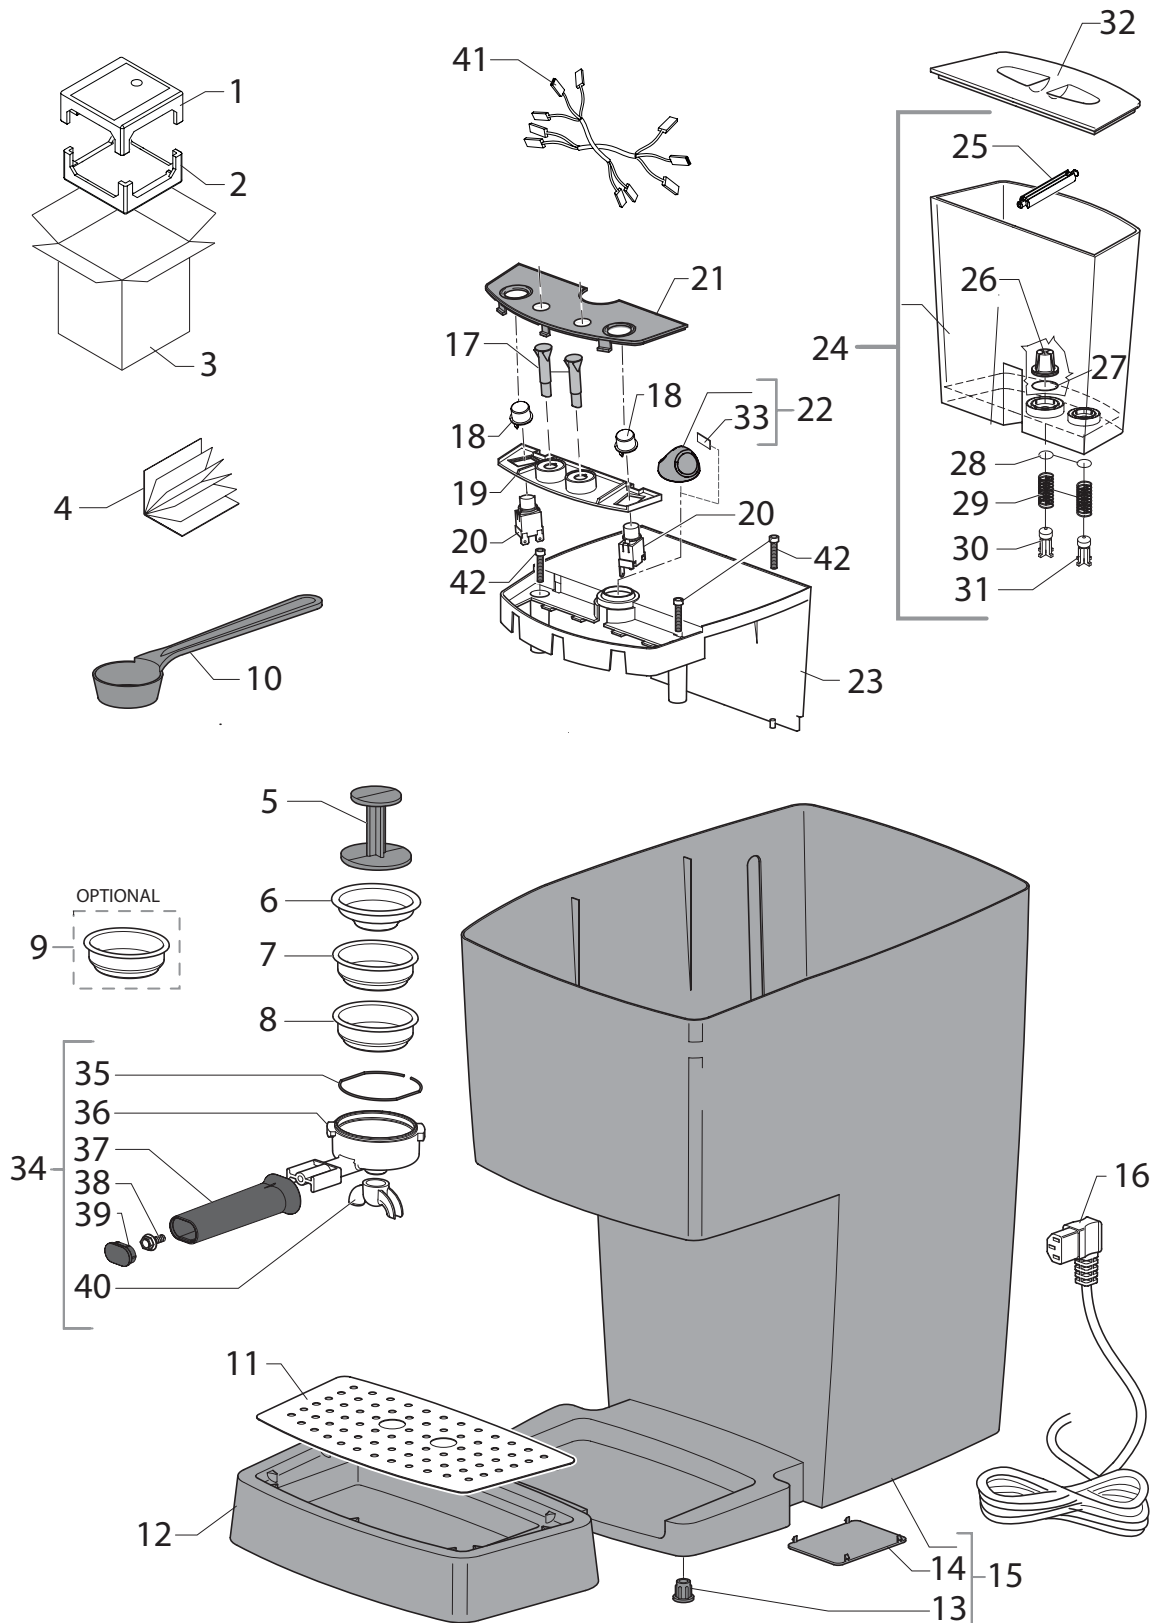

TAV. 1 - Ed. 00 CARROZZERIA

TAV. 1 - Ed. 00 CARROZZERIA

Pos.	Part N°	Descrizione particolare (ITA)	Description of Parts (ENG)
01	4337026000	IMBALLO INTERNO SUPER.	UPPER INSIDE PACKAGE
02	4337027000	IMBALLO INTERNO INFER.	UPPER EXTERNAL PACKAGE
03	4337028000	SCATOLA IMBALLO NEW ESPR.06 PURE/COLOR	PACKAGE BOX - NEW ESPR.06 PURE/COLOR
04	4337031000	LIBRETTO ISTRUZ. NEW ESPR.06 PURE/COLOR	INSTRUCTIONS - NEW ESPR.06 PURE/COLOR
05	WGA2PR/1	PRESSINO	SEPARATOR
06	NF08/002	FILTRO A 1 TAZZA 5.5/6.5 GR.	1-CUP FILTER 5.5/6.5 GR.
07	NF08/005	FILTRO A 2 TAZZE 12-14 GR.	TWO CUPS FILTER 12/14 GR.
08	11005535	FILTRO X CIALDA	FILTER FOR POD
09	11007038	FILTRO CREMA PERFETTA D.0,6 MM.	PERFECT CREMA FILTER D.0,6 MM.
10	WGADM1017	MISURINO 7 GR.	MEASURE
11	4337004000	GRIGLIA	GRID
12	4337007000	BACINELLA NERA (PURE)	TRAY (PURE)
	11006932	BACINELLA ROSSA MET. (COLOR)	TRAY - RED (COLOR)
13	WGAFG0245	PIEDINO	FOOT
14	11005482	TAPPO PER FONDO CORPO CARROZZERIA	CAP FOR BOTTOM BODYWORK
15	11006683	CORPO CARROZ.C/PIED.ESPR.PURE NERO	BODY BLACK ESPRESSO PURE
	11006933	CORPO CARR.C/PIED.ESPR.COLOR ROSSA MET.	BODY ESPRESSO DOSE - RED
16	CF0292/SCH	CAVO ALIMENTAZIONE 3X1 SCHUKO	SCHUKO POWER CORD
	CF0292/GBX	CAVO ALIMENTAZIONE 3X1 INGHILT	ENGLISH POWER CORD
	CF0292/CHX	CAVO ALIMENTAZIONE 3X1 SVIZZER	SWITZERLAND POWER CORD
	CF0292/AUS	CAVO ALIMENTAZIONE 3X1 AUSTRAL	AUSTRALIAN POWER CORD
	11005633	CAVO ALIM.USA SJT 3X18AWG NERO L=1200MM	BLACK POWER CABLE USA SJT 3X18AWG L=1200MM
17	12000782	SEGNALATORE LUMINOSO VERDE 120V-230V	GREEN LAMP 120V-230V
18	4337018000	TASTO INTERRUETTORE NERO	SWITCH BUTTON
19	4337019000	SUPPORTO TASTI	KEYS SUPPORT
20	5337002000	INTERR. UNIPOLARE	UNIPOLAR SWITCH
21	8337008000	ASS. COPERCHIO TASTIERA NERO	KEYBOARD COVER ASSEMBLY BLACK
22	8337005000	ASS. MANOPOLA VAPORE	STEAM KNOB ASSEMBLY
23	4337014000	COPERCHIO MACCHINA NERO (PURE)	MACHINE COVER BLACK (PURE)
	11006935	ASS. COPERCHIO MACCH. NERO (COLORO)	MACHINE COVER ASSEMBLY BLACK (COLOR)
24	11005142	ASS.SERBATOIO	TANK ASSEMBLY
25	4337012000	MANIGLIA SERBATOIO	TANK HANDLE
26	144650800	FILTRO X CONTENITORE ACQUA	WATER TANK FILTER
27	140328461	OR METRICO 0190-10 IN EPDM	EPDM OR METRIC 0190-10
28	140324362	OR METRICO 0060-30 IN SILICONE	OR METRIC 0060-30 IN SILICONE
29	126764718	MOLLA CILINDRICA X VALVOLA CONTEN.ACQUA	SPRING FOR WATER CONTAINER VALVE
30	147660562	PISTONCINO X VALVOLA CONTEN.ACQUA GRIGIO	GREY WATER VALVE CONTAINER PISTON
31	11007400	PISTONCINO X VALVOLA CONTEN.ACQUA NERO	BLACK WATER VALVE CONTAINER PISTON
32	4337010000	COPERCHIO SERBATOIO	TANK COVER
33	DM0814	MOLLETTA MANOPOLA TYMER	SPRING FOR KNOB
34	11006030	ASS.COPPA PORTAFILTRO (PLAST.)	FILTER BASKET (PLASTIC)
35	18G1514	MOLLA PER PORTAFILTRO	RETAINING - FILTER SPRING
36	6301002000	COPPA PORTAFILTRO	FILTER HOLDER CUP
37	4332037000	MANOPOLA PORTAFILTRO	KNOB FILTER HOLDER
38	WGADM1319	VITE A TESTA ESAG.CON FINTA ROND.ZIGR.	6X16 GALVAN. SPECIAL SCREW
39	4332038000	TAPPO MANOPOLA PORTAFILTRO	CAP KNOB FILTER HOLDER
40	4301006000	BECCUCCIO 2 VIE	2-WAY SPOUT
41	4337024000	AS.CABLAGGIO NEW ESPR.06	WIRING NEW ESPR.06 ASSY.
	11008908	AS.CABLAGGIO NEW ESPR.06 UL	WIRING NEW ESPR.06 UL ASSY.
42	DI7981P4.2X16Z	VITE AF 4,2X16 ZINCATA X MAT.P	SELF TAPPING GALV. SCREWPLAST