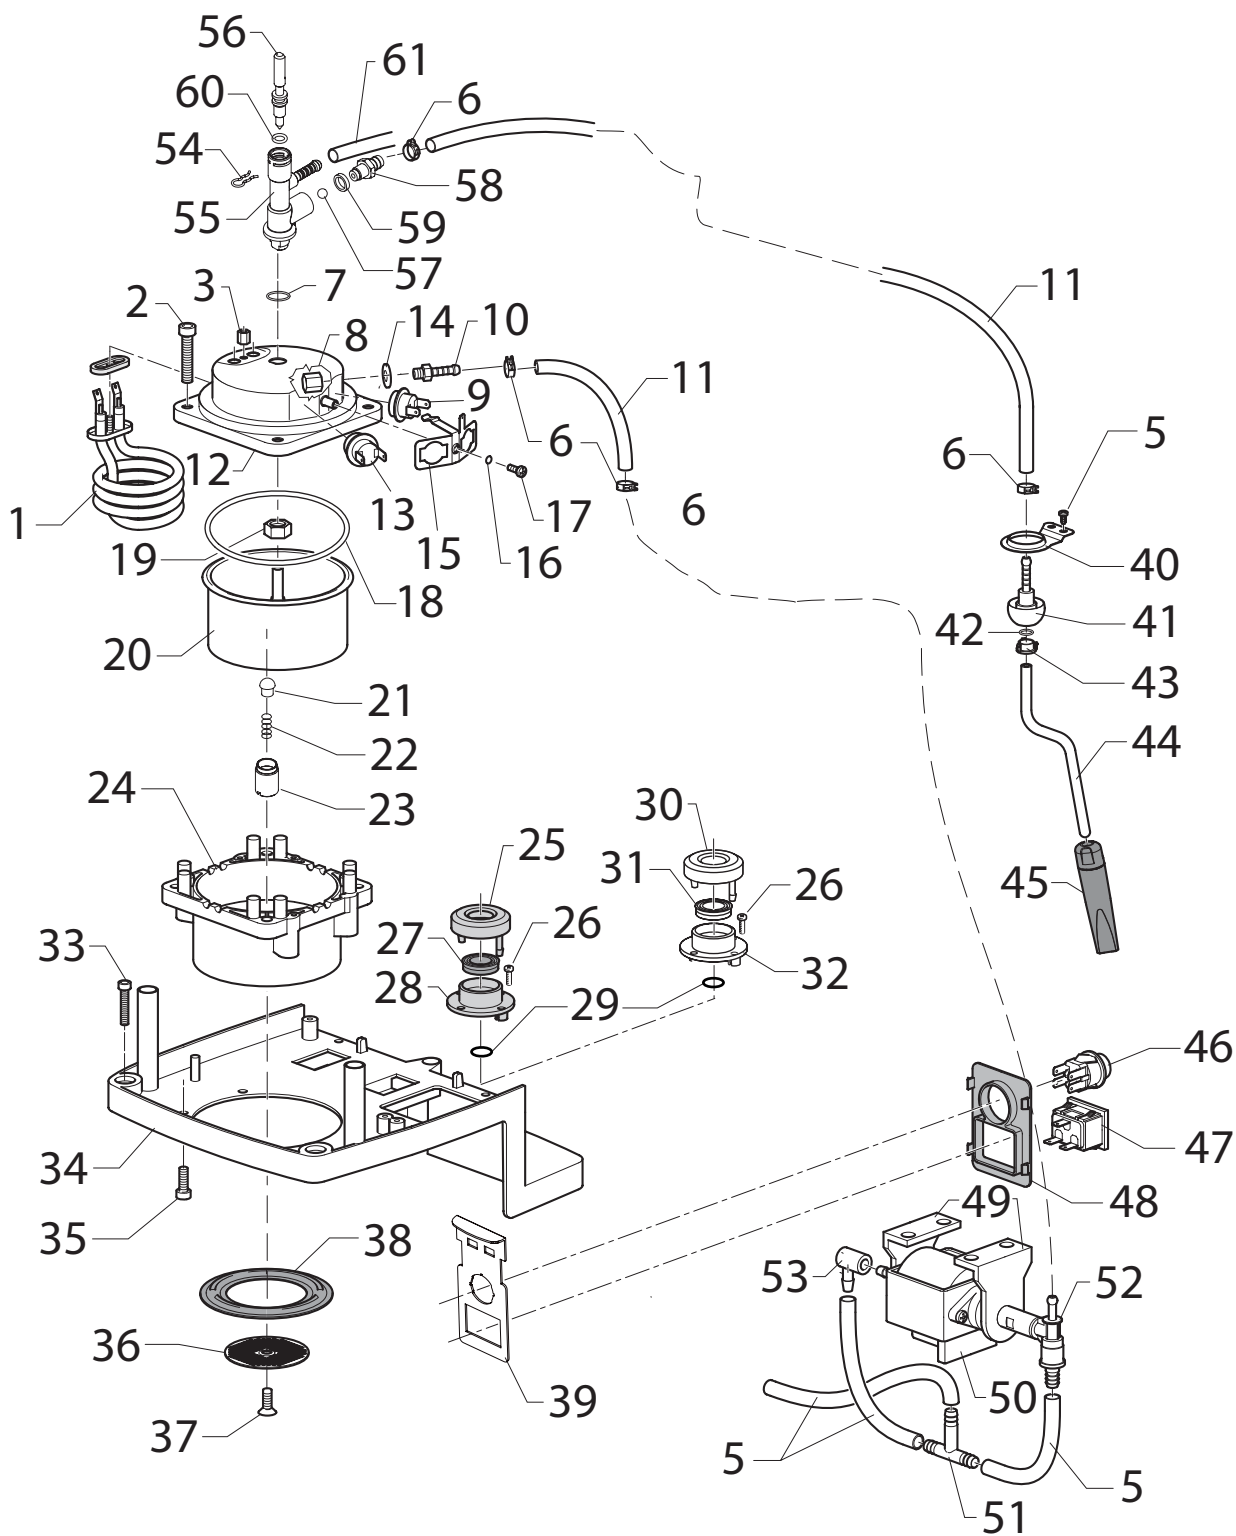

TAV. 2 - Ed. 00 CALDAIA

TAV. 2 - Ed. 00 CALDAIA